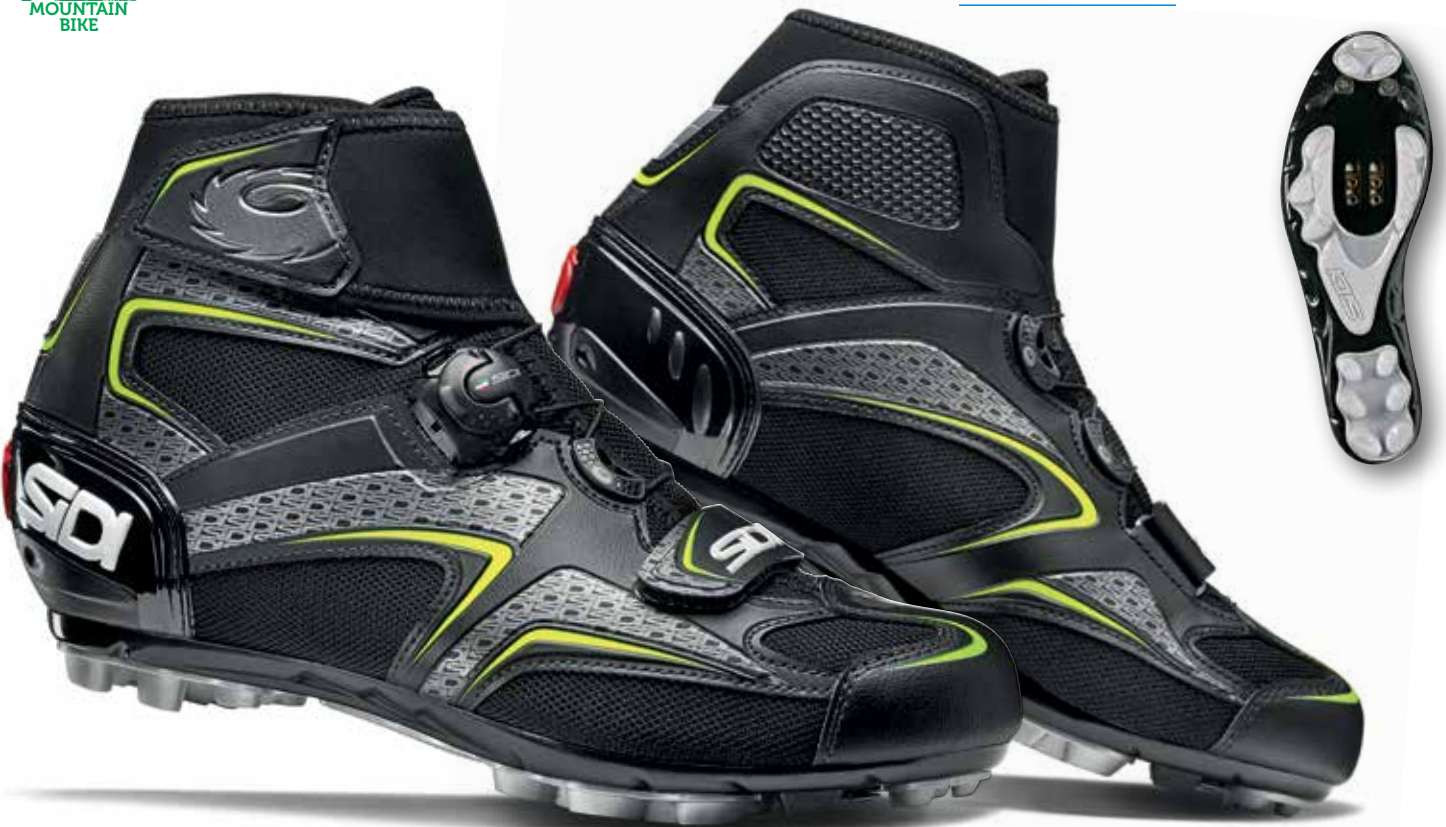

687 61 Talla: 42  
687 65 Talla: 46

687 62 Talla: 43  
687 66 Talla: 47

687 63 Talla: 44

Nuevo  
Color

FROST  
SUELA  
MTB COMPETITION

687 000 Zapatillas SIDI MTB Frost Negro/Amarillo Talla: 39  
687 001 Talla: 40  
687 005 Talla: 44