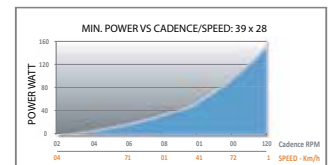

TURBO MUIN SMART B+

CARACTERÍSTICAS

- 100% POTENCIA = 100% ENTRENAMIENTO
- Incluye sensor velocidad/cadencia/potencia Misuro B+
- 6 meses App My E-Training incluida
- Envío de los datos de velocidad/cadencia/potencia a otros dispositivos y App ANT™+ y Bluetooth Smart compatibles
- Trainer de transmisión directa con resistencia integrada de tecnología fluida
- Extremadamente silencioso: el único sonido es el de tu bici
- Permite potencias elevadas: ideales para entrenamientos basados en cadencia, potencia y sprint
- Resistencia progresiva, incrementa automáticamente con la velocidad
- Apto para bicicletas de carretera y mountain bike*
- Compatible con kit piñones Shimano 9/10/11 velocidades**
- Kit piñones no incluido

* Bujes compatibles: 130, 135 mm Bloqueo Rápido diámetro 5mm
** Disponible cuerpo compatible con kit piñones Campagnolo 9/10/11 velocidades