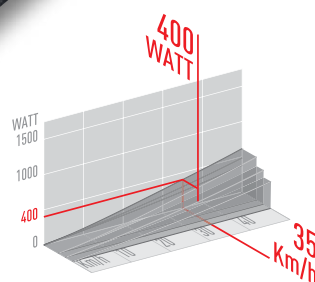

COMPATIBLE CON EL CAPTADOR ELITE MISURO B+

432 070 Rodillo ELITE Quick Motion Roller