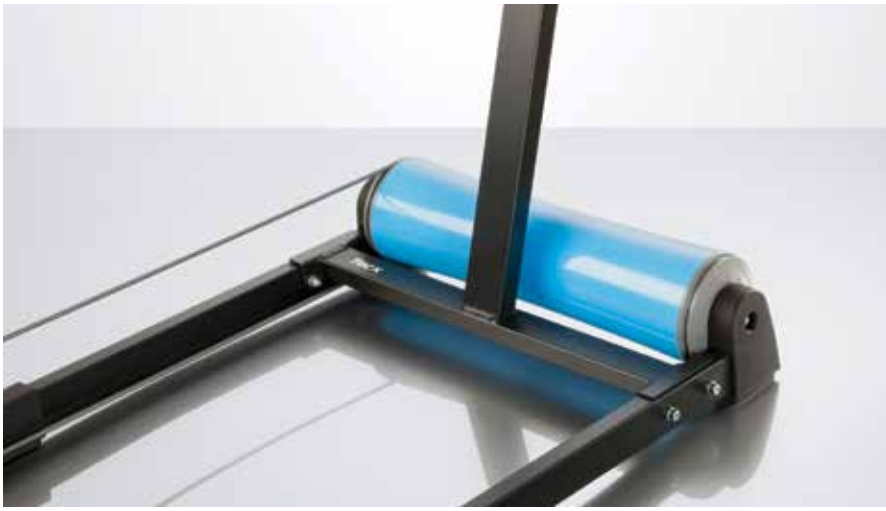

433 30 Soporte Horquilla TACX Antares