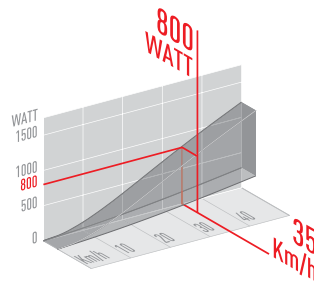

## CARACTERÍSTICAS

- Trainer interactivo smart wireless con variación automática de la resistencia
- Amplio margen de potencias realizables: 800 watt a 35 km/h
- Resistencia magnética controlada electrónicamente, en función del tipo de entrenamiento o del recorrido seleccionado
- Máxima pendiente simulable: 10%
- Compatible con aplicaciones y softwares de terceros, ordenadores, smartphones, tablets y ciclo-ordenadores con protocolo ANT™+ (Fe-C) y Bluetooth Smart
- Compatible con Real Software Elite