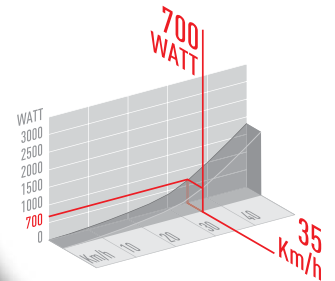

COMUNICACIÓN WIRELESS

COMPATIBLE CON

432 240 Rodillo ELITE Kura