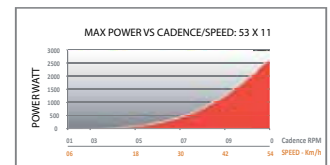

TURBO MUIN SMART B+

CARACTERÍSTICAS

- 100% POTENCIA = 100% ENTRENAMIENTO
- Incluye sensor velocidad/cadencia/potencia Misuro B+
- 6 meses App My E-Training incluida
- Envío de los datos de velocidad/cadencia/potencia a otros dispositivos y App ANT™+ y Bluetooth Smart compatibles
- Trainer de transmisión directa con resistencia integrada de tecnología fluida
- Extremadamente silencioso: el único sonido es el de tu bici
- Permite potencias elevadas: ideales para entrenamientos basados en cadencia, potencia y sprint
- Resistencia progresiva, incrementa automáticamente con la velocidad
- Apto para bicicletas de carretera y mountain bike*
- Compatible con kit piñones Shimano 9/10/11 velocidades**
- Kit piñones no incluido

* Bujes compatibles: 130, 135 mm Bloqueo Rápido diámetro 5mm
** Disponible cuerpo compatible con kit piñones Campagnolo 9/10/11 velocidades