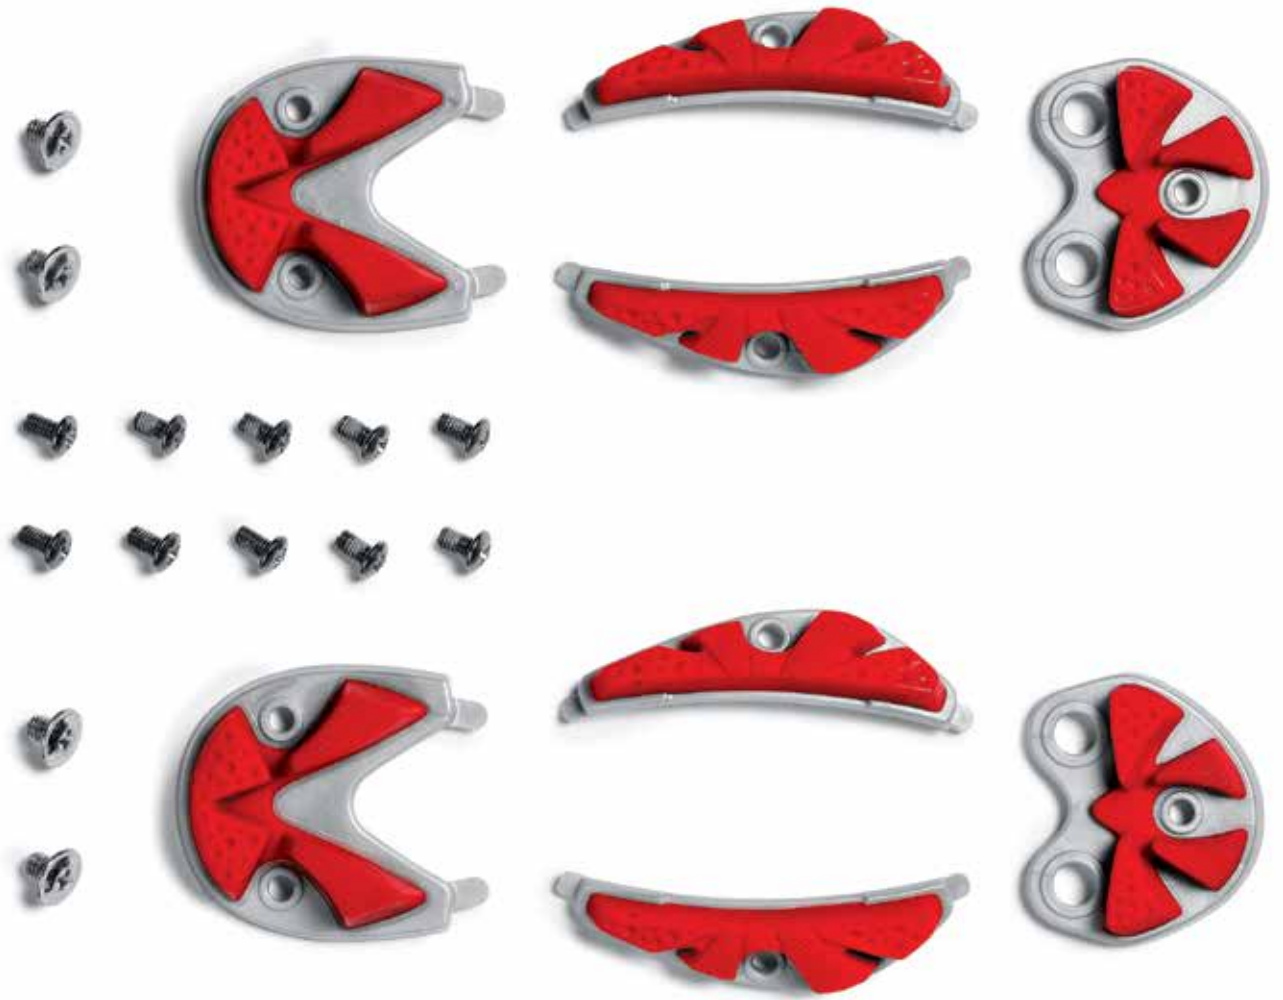

680 72 SIDI Tecno-3 System Largo Blanco

680 73 SIDI Tecno-3 System Largo Negro

680 74 SIDI Tecno-3 System Corto Blanco

680 75 SIDI Tecno-3 System Corto Negro

**680 76** Inserts **SIDI SRS Carbon Ground Drako** Talla: 39-40