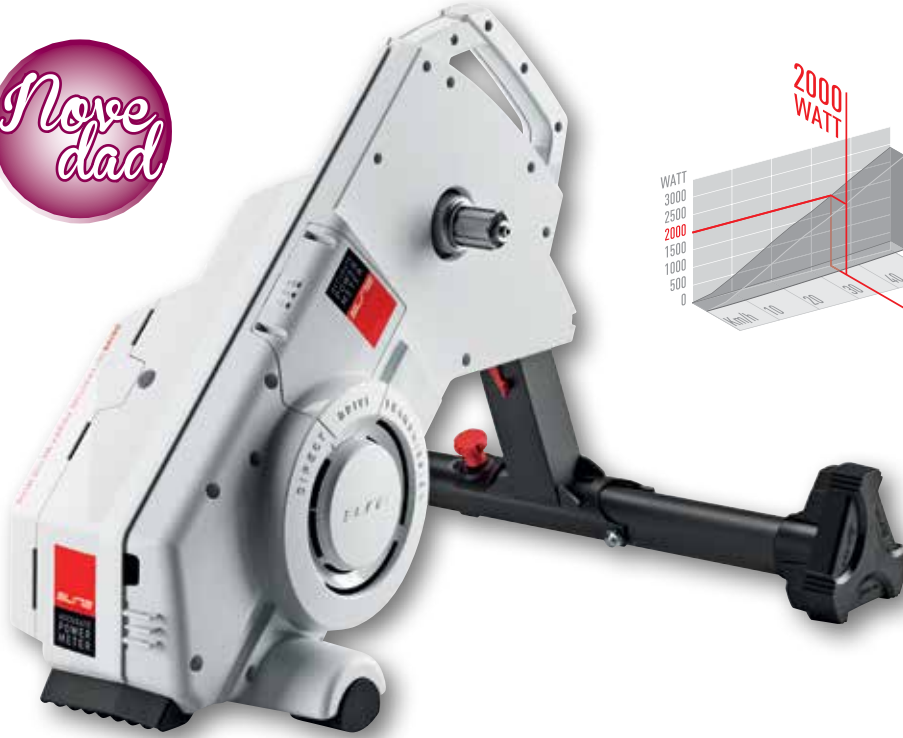

DRIVO

CARACTERÍSTICAS

- Trainer interactivo de transmisión directa con medidor de potencia integrado
- Medición precisa de la potencia en Watt +/- 1%
- Elevadas potencias realizables: 2.000 watt a 35 km/h"
- Resistencia magnética controlada electrónicamente, en función del tipo de entrenamiento o del recorrido seleccionado
- Máxima pendiente simulable: 24%
- Compatible con aplicaciones y softwares de terceros, ordenadores, smartphones, tablets y ciclo-ordenadores con protocolo Ant™+ (Fe-C) y Bluetooth Smart

"Control de la resistencia con el perfil estándar ANT+ FE-C (Fitness Equipment Control) y envío de datos de potencia y velocidad&cadencia con los perfiles estándar ANT+ Potencia (Power) y Velocidad&Cadencia (Speed&Cadence) ANT+ Speed&Cadence (velocidad y cadencia)".
Envía datos de Potencia (Power) y de Velocidad & Cadencia (Speed&Cadence) con los servicios estándar Potencia (Power) y Velocidad & Cadencia (Speed & Cadence) Bluetooth.
Control de resistencia con servicio propietario Bluetooth. Verifica la compatibilidad con el productor de la aplicación/programa.

Perfecta redondez de pedaleo

Máxima practicidad de uso

Optimización de la posición del atleta

COMUNICACIÓN WIRELESS

COMPATIBLE CON

432 301 Rodillo ELITE Drivo